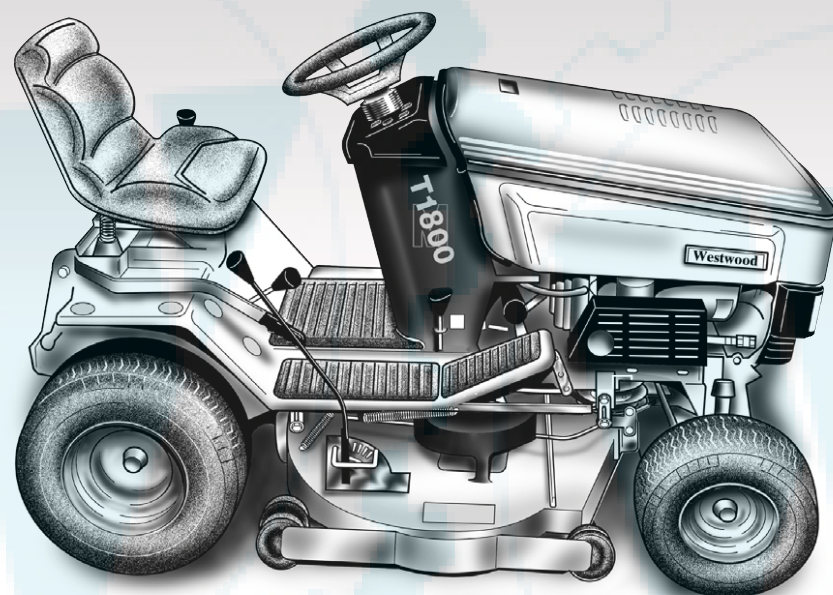

## **Westwood T1800/48 (122cm)**

Garden Tractor Parts Catalogue 1998

TRA100021-00

A L L Y E A R R O U N D P E R F O R M A N C E

Ihr Ersatzteilspezialist im Internet